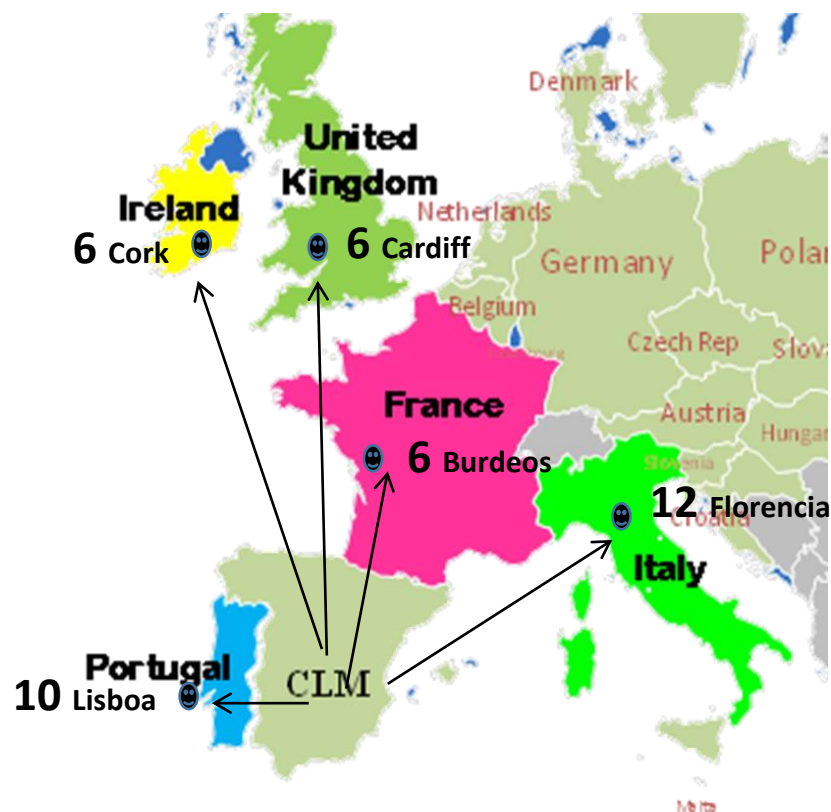

GOING ON

Cofinanciado por el programa Erasmus+ de la Unión Europea

Proyecto KA 102: *Movilidad de las personas por motivos de aprendizaje*

- **90 días** de prácticas + **2** de viaje.
- **Becas** para gastos de viaje, alojamiento y manutención.
- **Curso** de idioma online.
- **Certificados** específicos.
- **Organización** desde la Consejería de Educación.